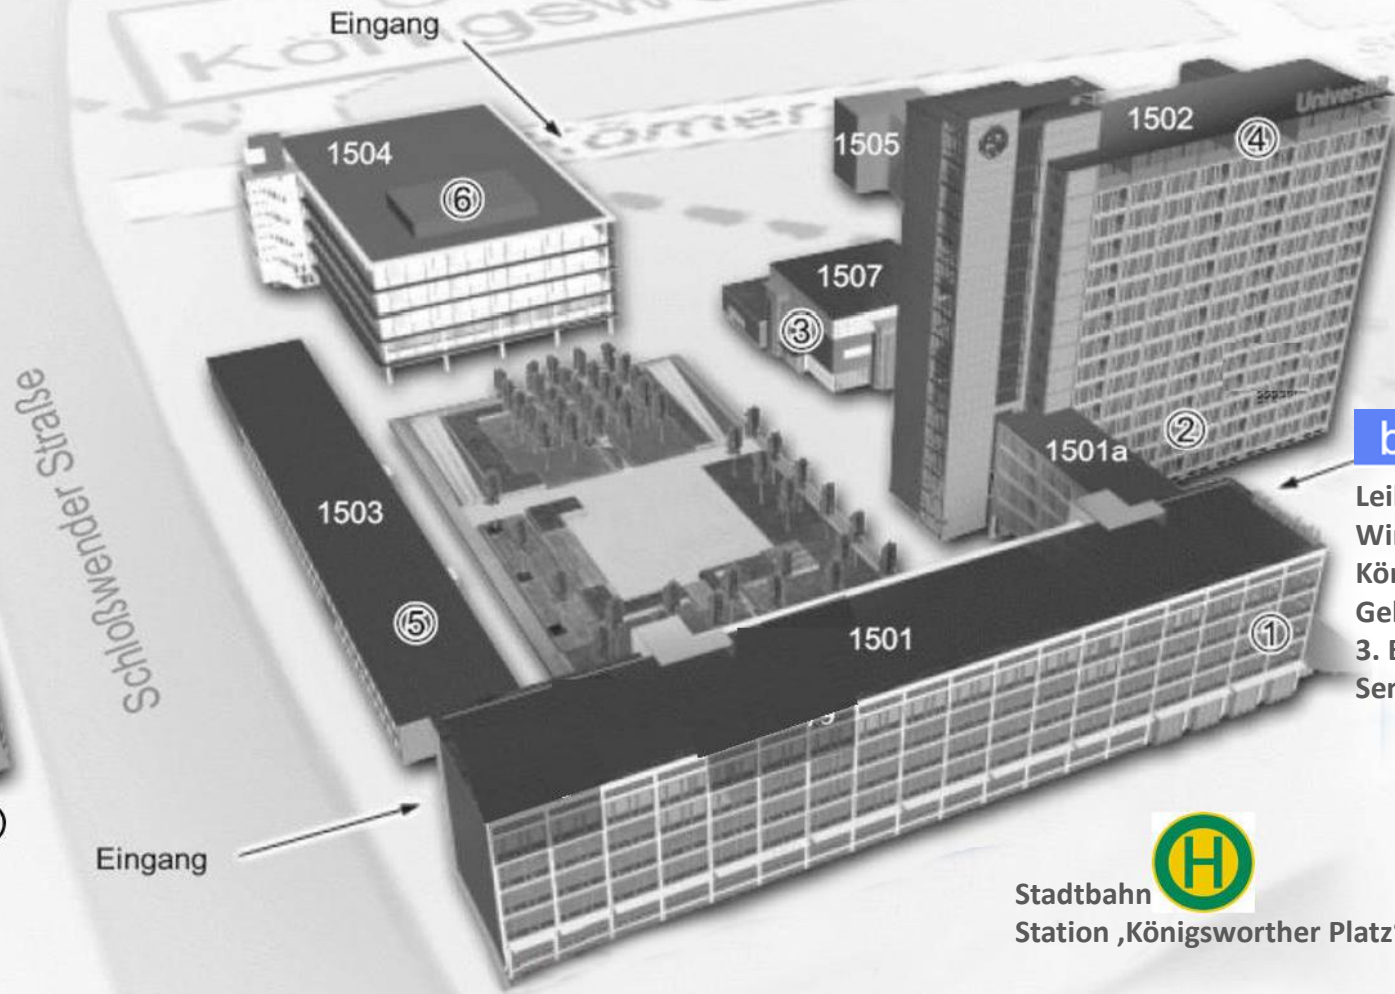

ÜBERSICHTSPLAN BEREICH CONTI-CAMPUS - Königsworther Platz 1

business4school

Leibniz Universität Hannover
Wirtschaftswissenschaftliche Fakultät
Königsworther Platz 1
Gebäude 1501
3. Etage
Seminarraum 342

Stadtbahn 
Station ‚Königsworther Platz‘