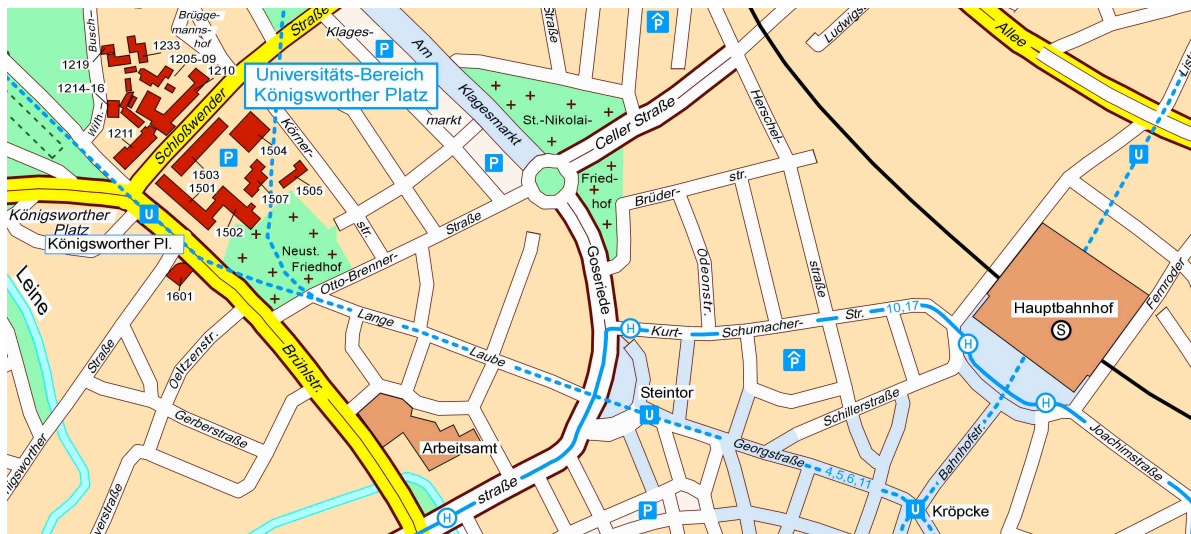

Wegweiser zum Universitätsbereich Königsworther Platz

Universitätsbereiche Welfengarten und Königsworther Platz

Bereich Welfengarten

- 1101 Hauptgebäude
- 1102 Technische Informationsbibliothek und Universitätsbibliothek

Bereich Königsworther Platz

- 1210 Regionales Rechenzentrum für Niedersachsen (RRZN)
- 1501 Wirtschaftswissenschaftliche Fakultät (Abk.: I)
- 1504 Technische Informationsbibliothek und Universitätsbibliothek
Fachbibliothek Wirtschaftswissenschaften
- 1507 Hörsaalgebäude (Abk.: VII)