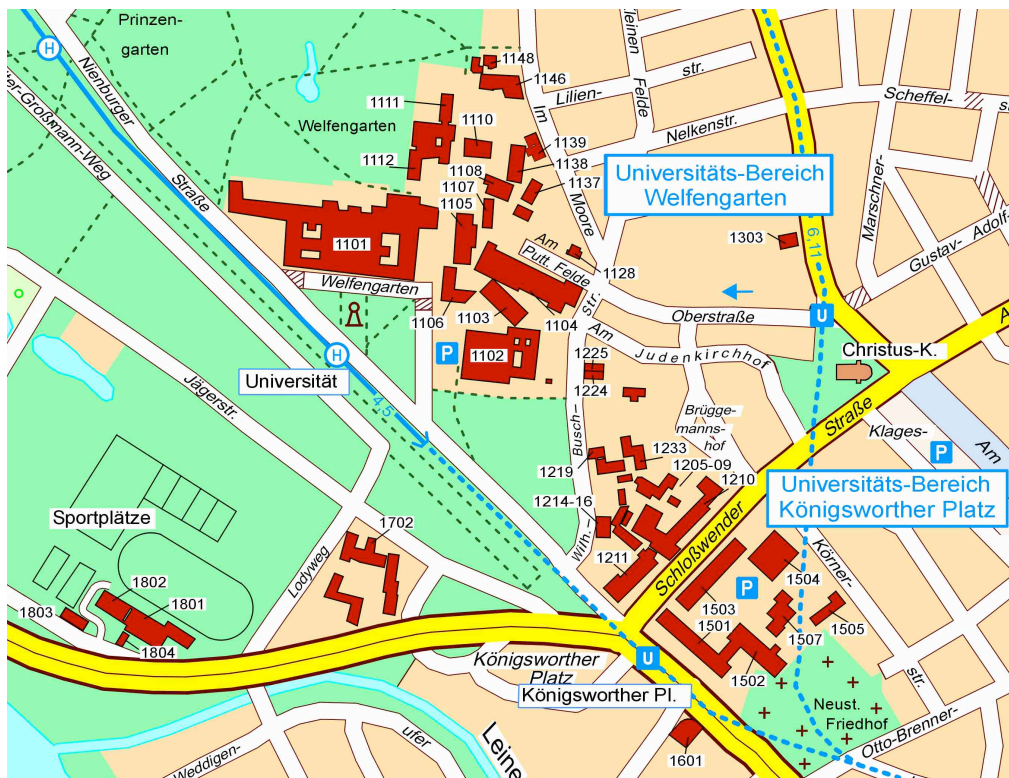

Wegweiser zum Universitätsbereich Königsworther Platz

Universitätsbereiche Welfengarten und Königsworther Platz

Bereich Welfengarten

- 1101 Hauptgebäude
- 1102 Technische Informationsbibliothek und Universitätsbibliothek

Bereich Königsworther Platz

- 1210 Regionales Rechenzentrum für Niedersachsen (RRZN)
- 1501 Wirtschaftswissenschaftliche Fakultät (Abk.: I)
- 1504 Technische Informationsbibliothek und Universitätsbibliothek
Fachbibliothek Wirtschaftswissenschaften
- 1507 Hörsaalgebäude (Abk.: VII)